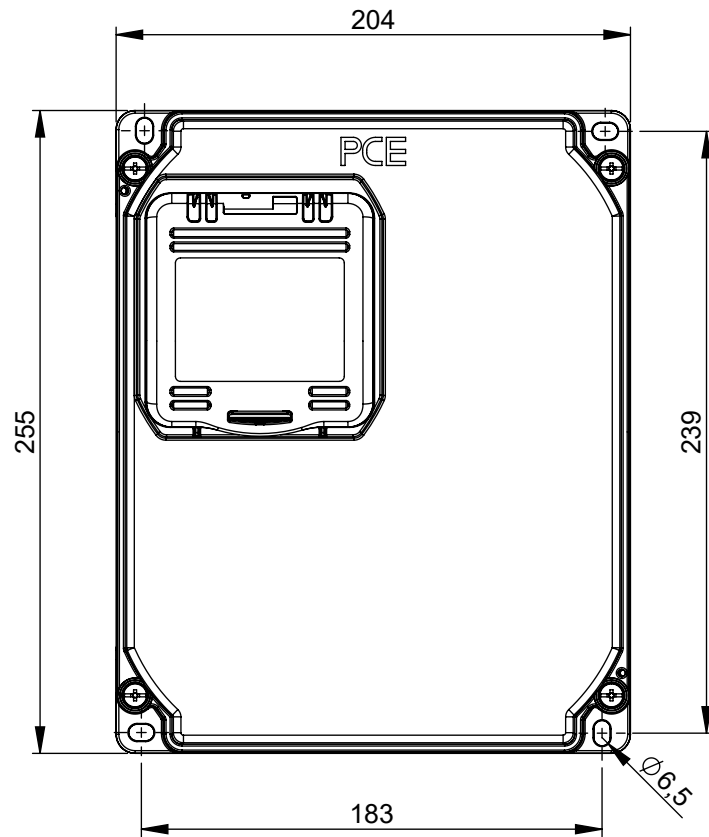

## Maßskizze / dimensional drawing

Benennung: Wandverteiler Kunststoff DELTA - Baureihe MURAU 4 Module (unbestückt)

description: Thermoplastic insulated distribution box DELTA - series MURAU 4 modules (unequipped)

Teilenummer / part number: 9013\*

PCE

M1:10