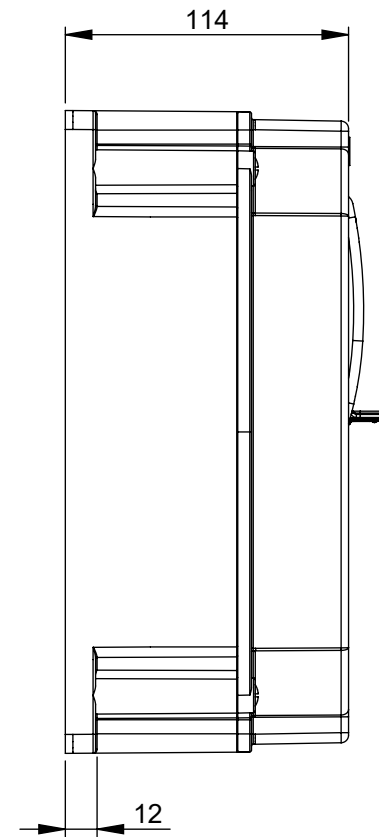

## Maßskizze / dimensional drawing

Benennung: Wandverteiler Kunststoff DELTA - Baureihe MURAU 4 Module (unbestückt)

description: Thermoplastic insulated distribution box DELTA - series MURAU 4 modules (unequipped)

Teilenummer / part number: 9013\*

PCE

M1:10